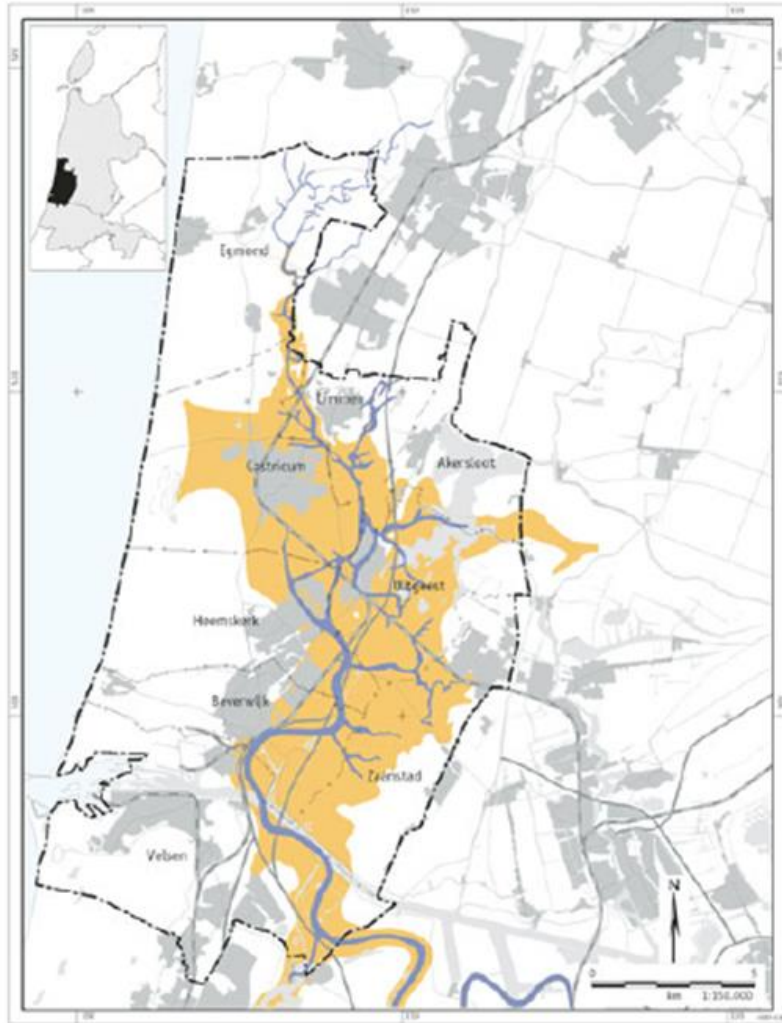

## Ronde Tafelgesprek Oer-IJ

Hoe zorg je ervoor dat erfgoed, en archeologisch erfgoed in het bijzonder, wordt meegewogen bij de ruimtelijke opgaven?

13 januari 2021

Het stroomgebied

vandaag zichtbaar door hoogteverschil

Benutten, beleven en beleid

Velserbroek 89: grafheuvel  
(bronstijd). Foto: Linda  
Therkorn (UvA)

CORR 100 1  
CORR 2-6-0  
SP 13  
2 PROFILE - 1