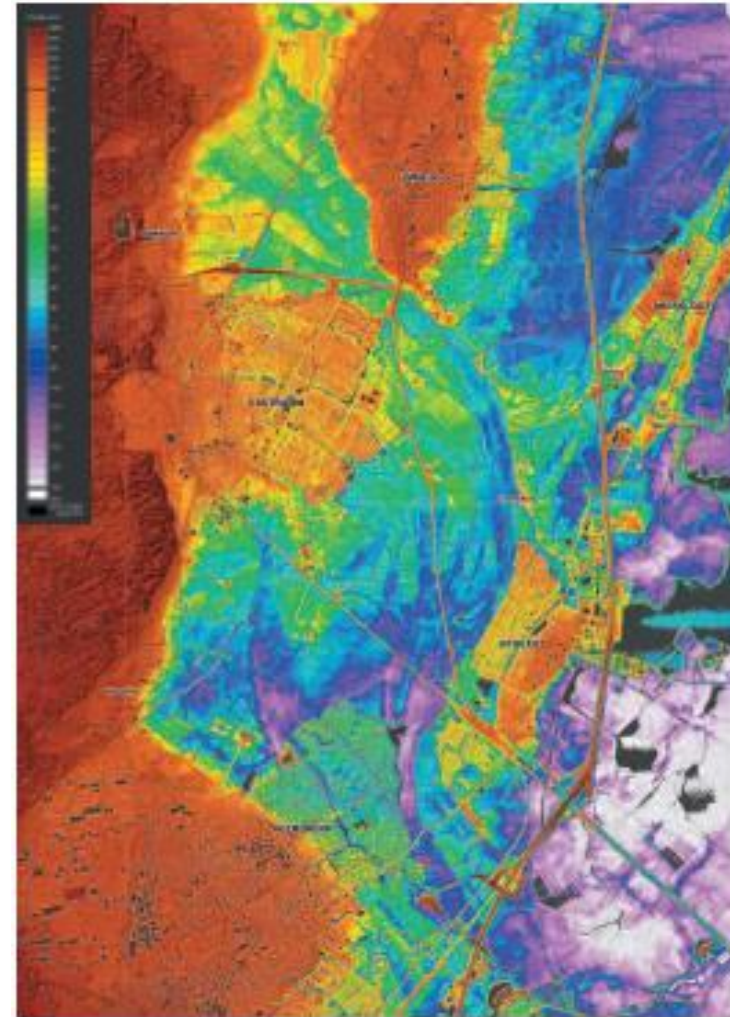

Het stroomgebied

vandaag zichtbaar door hoogteverschil

Benutten, beleven en beleid

Velserbroek 89: grafheuvel  
(bronstijd). Foto: Linda  
Therkorn (UvA)

CORR 100 1  
CORR 2-6-0  
SP 13  
2 PROFILE - 1